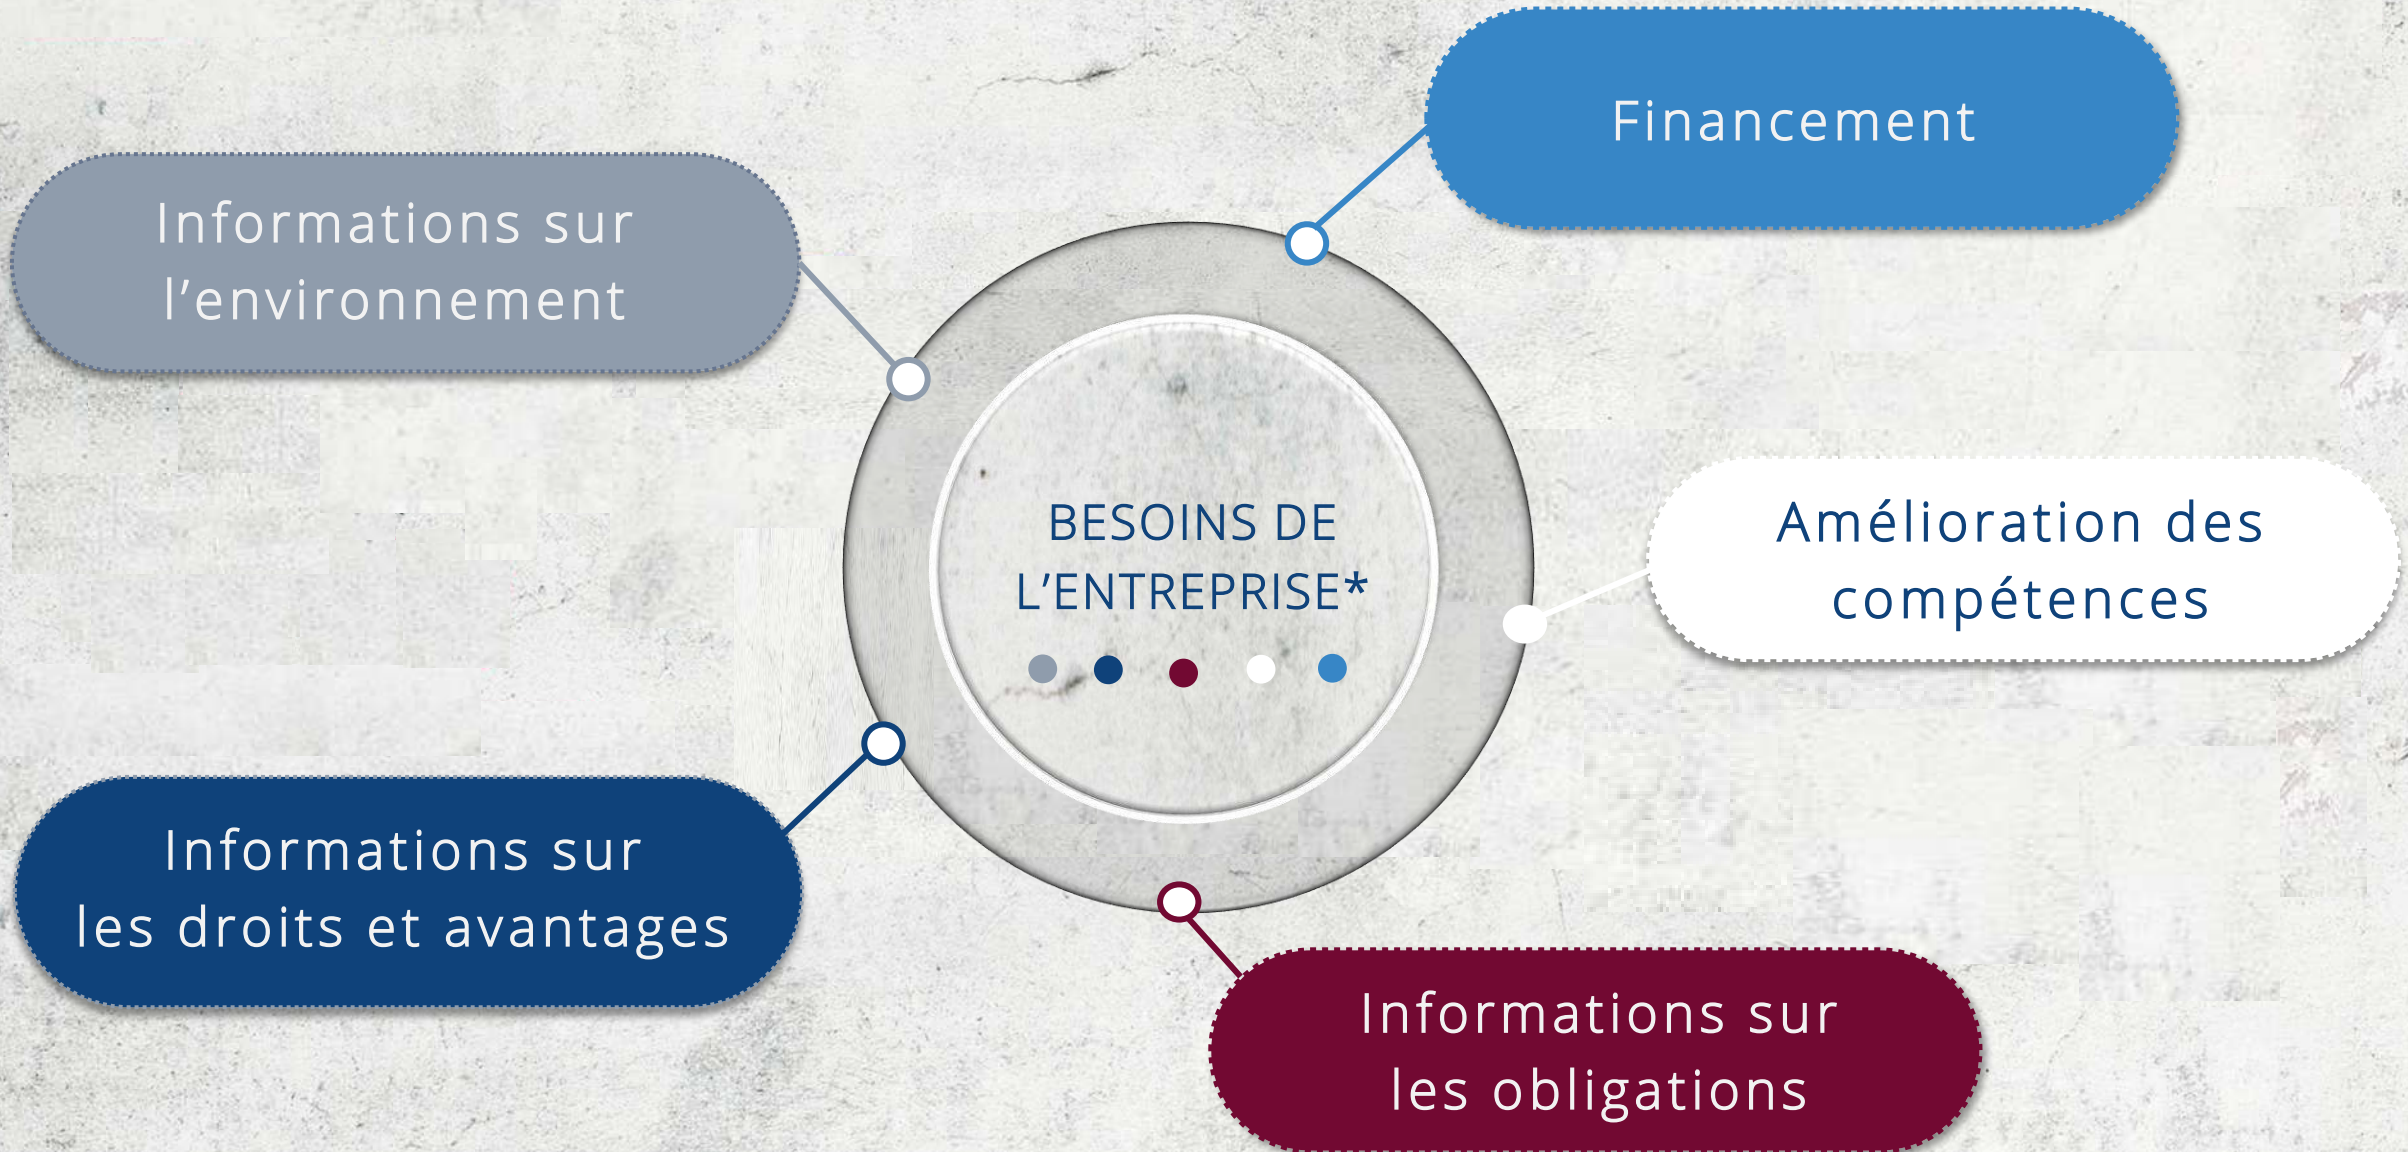

*Selon une étude menée avec l'université de Yale en 2019

tamweeli